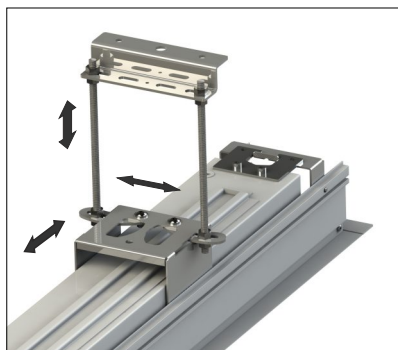

VESTAVBOVÝ RÁM NOVÉ GENERACE PRO INSTALACI MOTOROVÝCH PLÁTEN DO PODVĚŠENÝCH STROPŮ

- Komfortní a opticky čistá vestavba promítacího plátna do podvěšených stropů.
- Systém speciálních třmenů, které umožňují přizpůsobit montáž rámu ve všech třech osách – horizontální posuv ve směru podélné osy rámu, horizontální posuv příčně na podélnou osu rámu, vertikální posuv v závitových tyčích.
- Výklopné a posuvné boční revizní klapky umožňují pohodlnou montáž promítacího plátna do rámu.
- Rám a plátno je možno montovat nezávisle na sobě, nejdříve rám a po úpravách stropu následně promítací plátno.
- Součástí balení je spojka k propojení elektrického přívodu s motorem plátna.
- Snadná montáž do podvěšených stropů díky nízké hmotnosti a modulárnímu systému.
- Rám je vyroben ze speciálně tvarovaných hliníkových profilů, lakovaný bílou práškovou barvou RAL 9003.
- Kompatibilní s výrobky Rollo Standard Electric, Cineroll Pro Electric, Cineroll Pro TabTension.