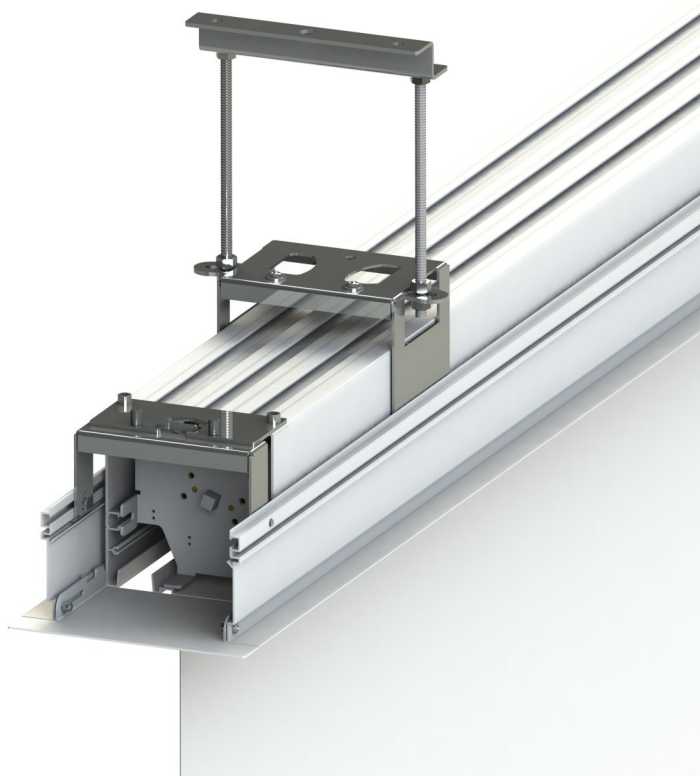

VESTAVBOVÝ RÁM NOVÉ GENERACE PRO INSTALACI MOTOROVÝCH PLÁTEN DO PODVĚŠENÝCH STROPŮ

- Komfortní a opticky čistá vestavba promítacího plátna do podvěšených stropů.
- Systém speciálních třmenů, které umožňují přizpůsobit montáž rámu ve všech třech osách – horizontální posuv ve směru podélné osy rámu, horizontální posuv příčně na podélnou osu rámu, vertikální posuv v závitových tyčích.
- Výklopné a posuvné boční revizní klapky umožňují pohodlnou montáž promítacího plátna do rámu.
- Rám a plátno je možno montovat nezávisle na sobě, nejdříve rám a po úpravách stropu následně promítací plátno.
- Součástí balení je spojka k propojení elektrického přívodu s motorem plátna.
- Snadná montáž do podvěšených stropů díky nízké hmotnosti a modulárnímu systému.
- Rám je vyroben ze speciálně tvarovaných hliníkových profilů, lakovaný bílou práškovou barvou RAL 9003.
- Kompatibilní s výrobky Rollo Standard Electric, Cineroll Pro Electric, Cineroll Pro TabTension.