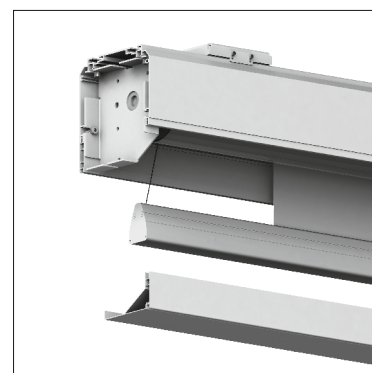

**MOTOROVÉ PROMÍTACÍ PLÁTNO V HLINÍKOVÉM TUBUSU S POSTRANNÍM VYPÍNAČÍM SYSTÉMEM IDEÁLNÍ PRO SEMINÁŘE, VELETRHY, DIVADLA, KONGRESOVÉ SÁLY, KINA APOD.**

- Inovovaný hliníkový tubus průřezu 20 x 20 cm s revizním krytem je lakovaný bílou práškovou barvou odstínu RAL-9003.
- Standardně připraveno pro přímou montáž na strop nebo na stěnu. Montážní drážky po celé délce tubusu umožňují mnoho různých způsobů uchycení promítacího plátna.
- Postranní TabTension vypínací systém zaručuje perfektní rovinnost projekční plochy - vhodné pro projektory s ultrakrátkou projekční vzdáleností.
- Bezúdržbový, silný SOMFY motor 230V/50Hz, pojistka IP 44, 4-žilový vodič pro připojení, zabudovaná termoochrana.
- Komfortní a bezpečná obsluha pomocí elektrického pohonu s automatickými koncovými dorazy.
- Bezpečnostní systém proti samovolnému odvinutí plátna standardně od šíře plochy 500 cm.
- Technické zajištění dle DIN 19045 díl 5, také DIN EN 60335-1, 60335-2, DIN EN 61000 a EU směrnice 89/336/EWG elektromagnetické tolerance.
- Trapézová zatěžovací tyč při navinutí uzavírá tubus po celé jeho délce - ideální také pro vestavbu do stropu.
- Rám pro vestavbu do podvěšených stropů k dodání jako příslušenství, možno montovat odděleně - nezávisle na sobě.
- Projekční povrch s certifikací na vysoký stupeň odolnosti proti hoření B1 (Francie M1) dle DIN 4102.

Nový design zatěžující tyče s vypínacím systémem schovaným kompletně uvnitř profilu

Veškeré kovové dílce lakovány bílým matným práškovým lakem s barevným odstínem RAL-9003

Postranní TabTension vypínací systém zaručuje perfektní rovinnost projekční plochy