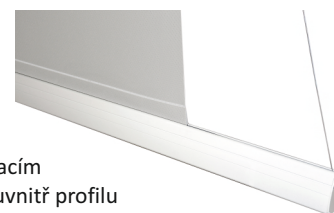

**MOTOROVÉ PROMÍTACÍ PLÁTNO V HLINÍKOVÉM TUBUSU S POSTRANNÍM VYPÍNAČÍM SYSTÉMEM IDEÁLNÍ PRO SEMINÁŘE, VELETRHY, DIVADLA, KONGRESOVÉ SÁLY, KINA APOD.**

- Inovovaný hliníkový tubus průřezu 20 x 20 cm s revizním krytem je lakovaný bílou práškovou barvou odstínu RAL-9003.
- Standardně připraveno pro přímou montáž na strop nebo na stěnu. Montážní drážky po celé délce tubusu umožňují mnoho různých způsobů uchycení promítacího plátna.
- Postranní TabTension vypínací systém zaručuje perfektní rovinnost projekční plochy - vhodné pro projektory s ultrakrátkou projekční vzdáleností.
- Bezúdržbový, silný SOMFY motor 230V/50Hz, pojistka IP 44, 4-žilový vodič pro připojení, zabudovaná termoochrana.
- Komfortní a bezpečná obsluha pomocí elektrického pohonu s automatickými koncovými dorazy.
- Bezpečnostní systém proti samovolnému odvinutí plátna standardně od šíře plochy 500 cm.
- Technické zajištění dle DIN 19045 díl 5, také DIN EN 60335-1, 60335-2, DIN EN 61000 a EU směrnice 89/336/EWG elektromagnetické tolerance.
- Trapézová zatěžovací tyč při navinutí uzavírá tubus po celé jeho délce - ideální také pro vestavbu do stropu.
- Rám pro vestavbu do podvěšených stropů k dodání jako příslušenství, možno montovat odděleně - nezávisle na sobě.
- Projekční povrch s certifikací na vysoký stupeň odolnosti proti hoření B1 (Francie M1) dle DIN 4102.

Nový design zatěžující tyče s vypínacím systémem schovaným kompletně uvnitř profilu

Veškeré kovové dílce lakovány bílým matným práškovým lakem s barevným odstínem RAL-9003

Postranní TabTension vypínací systém zaručuje perfektní rovinnost projekční plochy