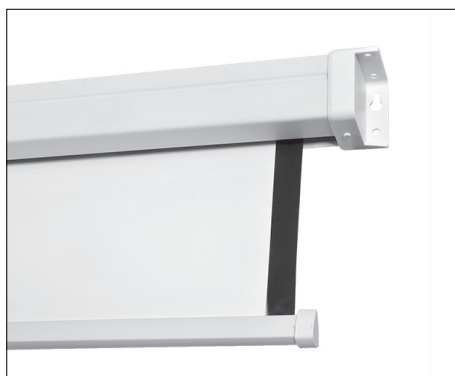

MANUÁLNÍ ROLOVACÍ PLÁTNO S BRZDOU PRO MONTÁŽ NA STĚNU NEBO STROP

- Ochranný ocelový tubus je lakovaný bílou strukturální práškovou barvou odstín RAL 9016.
- Tvar tubusu pro rozměry 150x150 až 240x240 cm je kvadrant s modulem 65mm.
- Plátno se připevňuje ke stěně nebo ke stropu pomocí úchytných plastových koncovek a příslušného spojovacího materiálu, který musí být dodatečně zvolen dle nosné stavební konstrukce a není součástí dodávky.
- Projekční plocha se zpět do tubusu navíjí pomocí mechanické ocelové pružiny.
- Poloha výsuvu plátna je zajištěna západkovým mechanismem a lze ji aretovat po 13 cm.
- Zpětný pohyb navíjení plochy je bržděn gelovou brzdou SMR (slow move return).
- Projekční plocha je ze strany ohraničena černými pruhy.
- Projekční plocha - Blankora F.

Boční ohraničení projekční plochy černými pruhy

Boční víko tubusu slouží zároveň jako uchycení ke stěně / stropu

Pomalé a bezhlučné navíjení projekční plochy

Modul plochy	Vnější rozměr/Rozměr obrazu v cm (š x v)	Formát	Katalogové číslo	Hmotnost hrubá/čistá v kg	Rozměry balení v cm	Projekční plocha
150	150x150 / 144x150	1 : 1	200412	11 / 8	185 x 12 x 13	Blankora F
180	180x180 / 174x180	1 : 1	200415	13 / 10	215 x 12 x 13	Blankora F
200	200x200 / 194x200	1 : 1	200416	17 / 14	225 x 13 x 15	Blankora F
240	240x240 / 234x240	1 : 1	200424	19 / 16	265 x 13 x 15	Blankora F