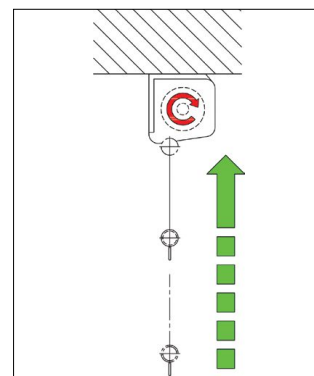

MANUÁLNÍ ROLOVACÍ PLÁTNO S BRZDOU PRO MONTÁŽ NA STĚNU NEBO STROP

- Ochranný ocelový tubus je lakovaný bílou strukturální práškovou barvou odstín RAL 9016.
- Tvar tubusu pro rozměry 150x150 až 240x240 cm je kvadrant s modulem 65mm.
- Plátno se připevňuje ke stěně nebo ke stropu pomocí úchytných plastových koncovek a příslušného spojovacího materiálu, který musí být dodatečně zvolen dle nosné stavební konstrukce a není součástí dodávky.
- Projekční plocha se zpět do tubusu navíjí pomocí mechanické ocelové pružiny.
- Poloha výsuvu plátna je zajištěna západkovým mechanismem a lze ji aretovat po 13 cm.
- Zpětný pohyb navíjení plochy je bržděn gelovou brzdou SMR (slow move return).
- Projekční plocha je ze strany ohraničena černými pruhy.
- Projekční plocha - Blankora F.

Boční ohraničení projekční plochy černými pruhy

Boční víko tubusu slouží zároveň jako uchycení ke stěně / stropu

Pomalé a bezhlučné navíjení projekční plochy

Modul plochy	Vnější rozměr/Rozměr obrazu v cm (š x v)	Formát	Katalogové číslo	Hmotnost hrubá/čistá v kg	Rozměry balení v cm	Projekční plocha
150	150x150 / 144x150	1 : 1	200412	11 / 8	185 x 12 x 13	Blankora F
180	180x180 / 174x180	1 : 1	200415	13 / 10	215 x 12 x 13	Blankora F
200	200x200 / 194x200	1 : 1	200416	17 / 14	225 x 13 x 15	Blankora F
240	240x240 / 234x240	1 : 1	200424	19 / 16	265 x 13 x 15	Blankora F