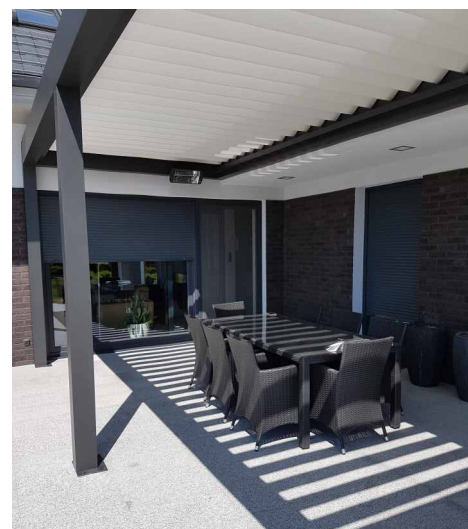

PROFESIONÁLNÍ BIOKLIMATICKÁ PERGOLA - MAXIMÁLNÍ MODUL 500 CM

charakteristika : Bioklimatické pergoly jsou moderním trendem v oblasti hliníkových pergol. Jejich předností je otočná lamelová střecha. Lamely fungující jako protidešťová zábrana zároveň umožňují regulaci průchodu slunečního záření a odvětrání přehřátého vzduchu pro dosažení ideálního klimatu v prostoru pergoly. Boční strany pergoly je možno doplnit našimi svislými motorickými screenovými roletami se ZIP systémem. Ovládání rolet i lamel pergoly je možné provádět jednotným dálkovým (případně stěnovým) ovladačem.

technické řešení : Tento typ pergol má zcela rovnou obvodovou konstrukci (bez sklonu) a střechu tvoří hliníkové lamely, které je možno polohovat (naklápět) v rozmezí od 0° do 135°. Provedení pergoly buď se 4 sloupy (samostatně stojící) nebo se 2 sloupy (jednostranně kotvené na domě). Při uzavřených lamelách pergoly je docíleno "naprosto pevné střechy", která plně ochrání před sluncem a deštěm. Odtok vody je integrován uvnitř svislých sloupků.

barevnost : Lakování konstrukce ve dvou barevných odstínech : bílá RAL-9016 a grafitová FSM 71319 (lakování v jiném odstínu dle RAL za příplatek)

rozměry : Maximální rozměry : šíře (lamela) 500 cm / délka 700 cm / výška 280 cm