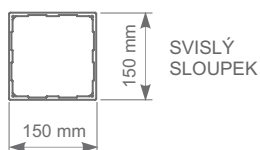

SVISLÝ
SLOUPEK