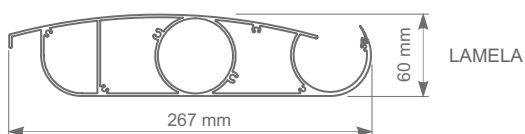

BÍLÁ
RAL-9016

GRAFIT
FSM 71319

LAMELA