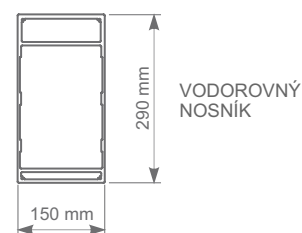

VODOROVNÝ
NOSNÍK