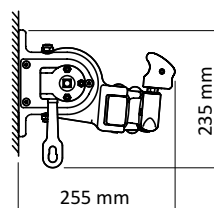

Standardní konstrukční barvy:

- RAL 9010 mat   ● RAL 9006 mat
- RAL 1015 mat   ● RAL 8014 mat
- FSM 71319

Montáž na stěnu