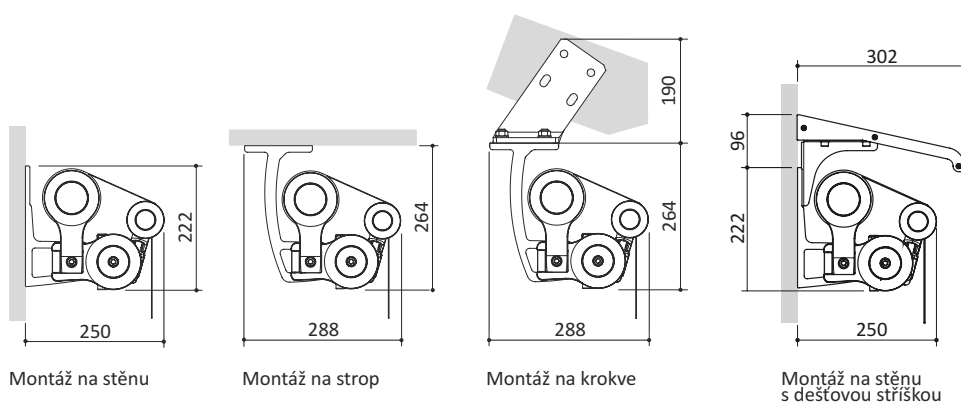

OTEVŘENÁ MARKÝZA BEZ KRYCÍHO PLECHU NEBO KAZETY OVLÁDÁNÍ MOTOROVÝM POHONEM NEBO KLIKOU

charakteristika : MARKYZA_D se může použít všude tam, kde přesah střechy nebo balkónu chrání před nepřízní počasí. Markýzy se montují pod střešní přesah. Markýzy se zhotovují na míru a jsou ovládány klikou nebo motorem. Kolekce textilií nabízí velký výběr různých tkanin s více než 200 vzory. Na přání může být markýza vybavena rádiovým dálkovým ovládním. Pro maximální komfort jsou k dispozici větrná a sluneční čidla i senzor deště.

technické řešení : U markýzy typu D jsou elegantní konstrukční detaily součástí designové koncepce počínaje ložiskem textilie a kloubů až po kloubová ramena. Profil markýzy je úzký, její stabilita však imponantní. MARKYZA_D je na přání v modulárním provedení a je možné ji spojovat. S LED-diodami se stává působivým světelným zdrojem a s volánem Varioplus chrání před nežádoucími pohledy.

barevnost : Stínící tkanina - výběr z kolekce 200 barevných vzorů

rozměry : Maximální rozměry : š.700 x 400 mm / náklon ramen : 5-60°

Maximální výsuv - mm	1500	2000	2500	3000	3500	4000
Minimální šíře - mm (klikový pohon)	2150	2650	3150	3650	4230	-
Minimální šíře - mm (motorický pohon)	2080	2580	3080	3580	4160	4660