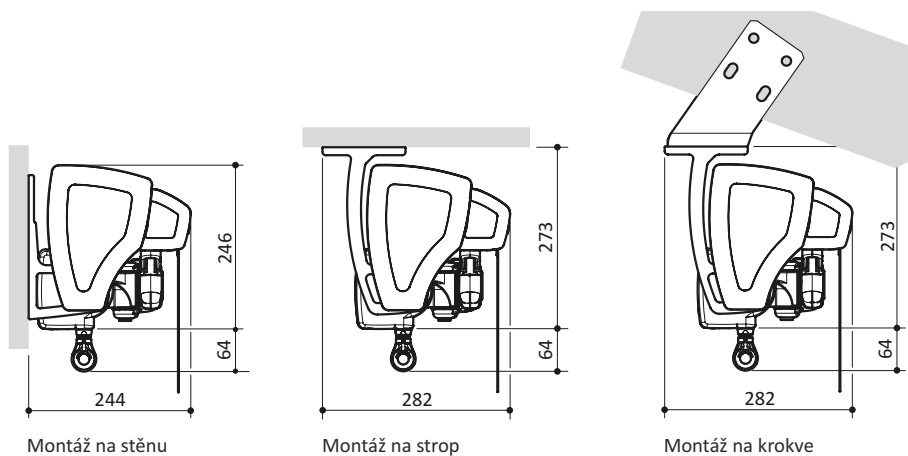

POLOKAZETOVÁ MARKÝZA S KRYCÍM PROFILEM MECHANICKÝCH ČÁSTÍ MARKÝZY. OVLÁDÁNÍ MOTOROVÝM POHONEM NEBO KLIKOU

charakteristika : Polokazetové markýzy nejsou odkázány pouze na ochranu přesahem střechy nebo balkónu, jejich horní krycí profil dostatečně chrání mechanické části markýzy a toč stínící textilie. Markýzy se zhotovují na míru a jsou ovládány klikou nebo motorem. Kolekce textilií s více než 200 vzory. Na přání může být markýza vybavena rádiovým dálkovým ovládním. Pro maximální komfort jsou k dispozici větrná a sluneční čidla.

technické řešení : MARKYZA_C je vybavena horním krycím profilem, který chrání před povětrnostními vlivy. Vynikajícím vzhledem a promyšlenými detaily se přizpůsobí každé architektuře a nabízí navíc mnoho doplňků, které výrazně rozšiřují rozsah její funkce. Může být osvětlena LED diodami a se zařízením Variomatic pro nastavování sklonu klikou nebo motorem ji lze pohodlně nastavovat podle polohy slunce.

barevnost : Stínící tkanina - výběr z kolekce 200 barevných vzorů

rozměry : Maximální rozměry : š.700 x 400 mm / náklon ramen : 0-40°

Maximální výsuv - mm	1500	2000	2500	3000	3500	4000
Minimální šíře - křížení ramen (motor. pohon)	1490	1740	1990	2240	2490	2740
Minimální šíře - mm (klikový pohon)	2070	2570	3070	3570	4070	-
Minimální šíře - mm (motorický pohon)	1980	2480	2980	3480	3980	4670