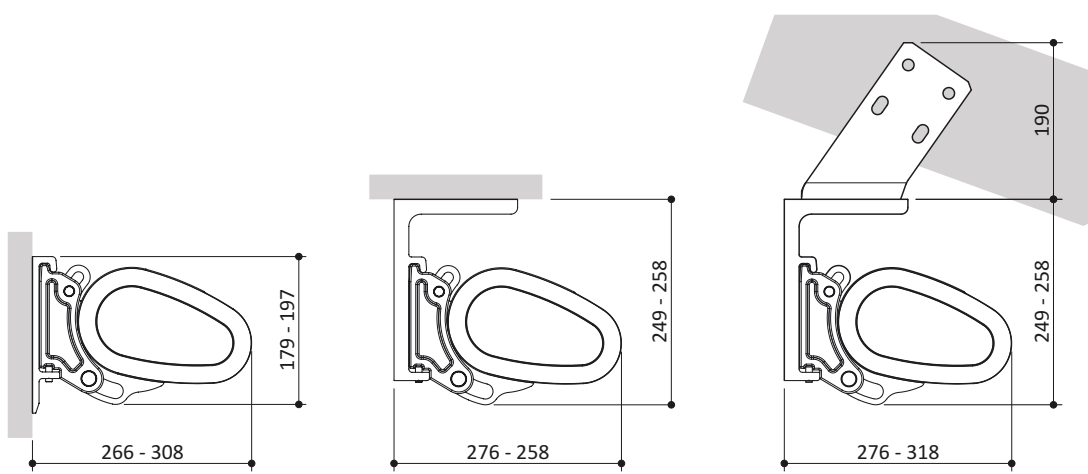

MARKÝZA S PLNĚ KRYCÍ OVÁLNOU KAZETOU UMOŽŇUJE PROSTOROVĚ NENÁROČNOU MONTÁŽ. OVLÁDÁNÍ MOTORICKY NEBO KLIKOU

charakteristika : Kazetové markýzy typ B jsou v zasunutém stavu kolem dokola chráněné před větrem a povětrnostními vlivy a mohou se snadno upevnit do fasády. Elegantní tvary markýz upoutají a esteticky doplní architektonický vzhled. Markýzy se zhotovují na míru a jsou ovládány klikou nebo motorem. Kolekce textilií s více než 200 vzory. Na přání může být markýza vybavena rádiovým dálkovým ovládáním. Pro maximální komfort jsou k dispozici větrná a sluneční čidla i senzor deště.

technické řešení : Tvarově krásná štíhlá konstrukce markýzy, která se velmi lehce otevírá a uzavírá. Oválná kazeta umožňuje prostorově nenáročnou montáž. Přiznané konzoly pro montáž na stěnu a stropní montáž, ale i lehká konstrukce přispívají k mimořádné variabilitě markýzy. Markýzu typ B je možné při montáži naklonit maximálně až na 65°.

barevnost : Stínící tkanina - výběr z kolekce 200 barevných vzorů

rozměry : Maximální rozměry : š.700 x 400 mm / náklon ramen : 5-65°

Montáž na stěnu

Montáž na strop

Montáž na krokve

Maximální výsuv - mm	1500	2000	2500	3000	3500	4000
Minimální šíře - mm	2170	2670	3170	3670	4170	4670