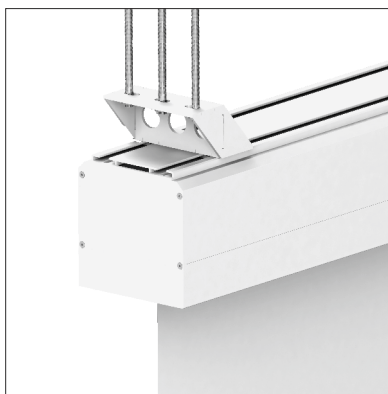

### MOTOROVÉ PROMÍTAČÍ PLÁTNO V HLINÍKOVÉM HLINÍKOVÉM TUBUSU PRO SEMINÁŘE, VELETRHY KONGRESOVÉ SÁLY, DIVADLA, KINA APOD.

- Inovovaný hliníkový tubus o průřezu 20 x 20 cm s revizním krytem je lakovaný bílou práškovou barvou odstínu RAL-9003.
- Standardně připraveno pro přímou montáž na strop nebo na stěnu. Montážní drážky po celé délce tubusu umožňují mnoho různých způsobů uchycení promítacího plátna.
- Bezúdržbový, silný SOMFY motor 230V/50Hz, pojistka IP 44, 4-žilový vodič pro připojení, zabudovaná termoochrana.
- Komfortní a bezpečná obsluha pomocí elektrického pohonu s automatickými koncovými dorazy.
- Bezpečnostní systém proti samovolnému odvinutí plátna standardně od šíře plochy 500 cm.
- Technické zajištění dle DIN 19045 díl 5, také DIN EN 60335-1, 60335-2, DIN EN 61000 a EU směrnice 89/336/EWG elektromagnetické tolerance.
- Trapézová zatěžovací tyč při navinutí uzavírá tubus po celé jeho délce - ideální také pro vestavbu do stropu.
- Rám pro vestavbu do podvěšených stropů k dodání jako příslušenství, možno montovat odděleně - nezávisle na sobě.
- Projekční povrch Blankora Supra – vysoce kvalitní promítací povrch, šíře role 400 cm, gramáž 910g/m<sup>2</sup>, tloušťka 0,65 mm.

Veškeré kovové dílce lakovány bílým matným práškovým lakem s barevným odstínem RAL-9003

Montážní drážky po celé délce krycího boxu umožňují mnoho různých způsobů uchycení projekčního plátna

Kompletní revizní přístup bez nutnosti demontáže díky odnímatelnému krytu v dolní části krycího boxu