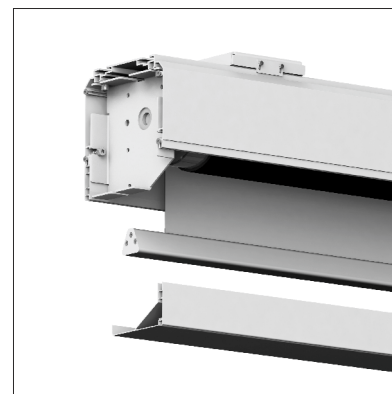

### MOTOROVÉ PROMÍTAČÍ PLÁTNO V HLINÍKOVÉM HLINÍKOVÉM TUBUSU PRO SEMINÁŘE, VELETRHY KONGRESOVÉ SÁLY, DIVADLA, KINA APOD.

- Inovovaný hliníkový tubus o průřezu 20 x 20 cm s revizním krytem je lakovaný bílou práškovou barvou odstínu RAL-9003.
- Standardně připraveno pro přímou montáž na strop nebo na stěnu. Montážní drážky po celé délce tubusu umožňují mnoho různých způsobů uchycení promítacího plátna.
- Bezúdržbový, silný SOMFY motor 230V/50Hz, pojistka IP 44, 4-žilový vodič pro připojení, zabudovaná termoochrana.
- Komfortní a bezpečná obsluha pomocí elektrického pohonu s automatickými koncovými dorazy.
- Bezpečnostní systém proti samovolnému odvinutí plátna standardně od šíře plochy 500 cm.
- Technické zajištění dle DIN 19045 díl 5, také DIN EN 60335-1, 60335-2, DIN EN 61000 a EU směrnice 89/336/EWG elektromagnetické tolerance.
- Trapézová zatěžovací tyč při navinutí uzavírá tubus po celé jeho délce - ideální také pro vestavbu do stropu.
- Rám pro vestavbu do podvěšených stropů k dodání jako příslušenství, možno montovat odděleně - nezávisle na sobě.
- Projekční povrch Blankora Supra – vysoce kvalitní promítací povrch, šíře role 400 cm, gramáž 910g/m<sup>2</sup>, tloušťka 0,65 mm.

Veškeré kovové dílce lakovány bílým matným práškovým lakem s barevným odstínem RAL-9003

Montážní drážky po celé délce krycího boxu umožňují mnoho různých způsobů uchycení projekčního plátna

Kompletní revizní přístup bez nutnosti demontáže díky odnímatelnému krytu v dolní části krycího boxu