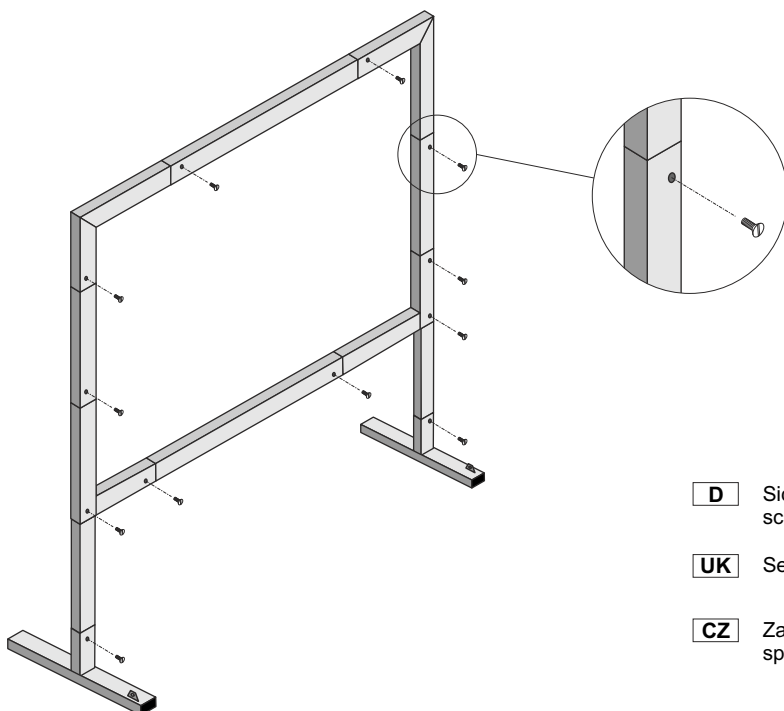

FRAME FLOOR 50

Montageanleitung
Mounting Instruction
Montážní návod

Wichtig
Attention
Varování

Gefährlich für Kinder !
Nur von Erwachsenen zu bedienen !

Hazardous to children !
Operation by adults only !

Nebezpečné pro děti !
Obsluha jen dospělou
osobou !

Montage Bildwandfläche
Frame screen mounting
Montáž rámové plochy

Die Zahlen auf den zusammenpassenden Teile müssen identisch sein.

Numbers of connected parts must be identical !

Čísla na napojovaných dílech musí být identická !

D Setzen sie Rahmen nach der Skizze zusammen.

UK Complete frame according to picture.

CZ Složte rám dle nákresu.

D Sichern sie den Rahmen mit Hilfe der beigefügten Sicherungsschrauben an allen Verbindungen.

UK Secure the frame with screws in every connections of frame.

CZ Zajistěte rám zašroubováním pojistných šroubů ve všech spojích.

- D** Bildwandfläche mit den Druckknöpfen auf den Rahmen drücken.
- UK** Push the screen surface with the push buttons onto the frame.
- CZ** Připevněte plochu na rám pomocí patentů.