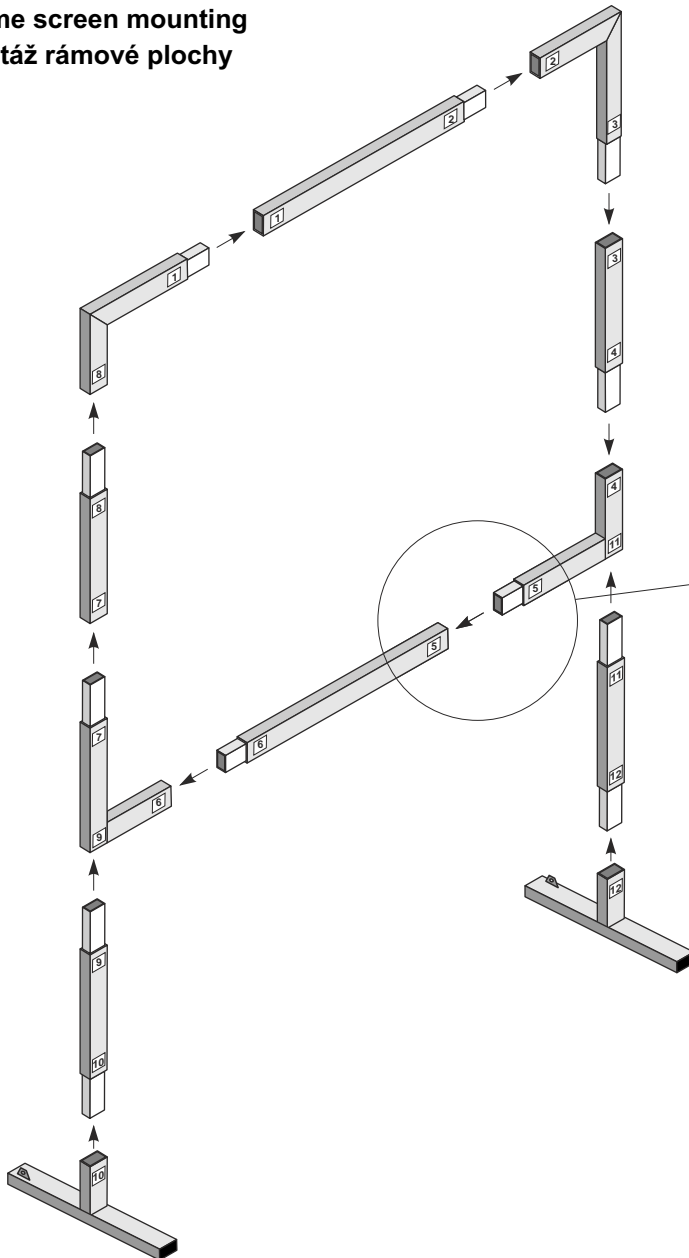

FRAME FLOOR 50

Montageanleitung
Mounting Instruction
Montážní návod

Wichtig
Attention
Varování

Gefährlich für Kinder !
Nur von Erwachsenen zu bedienen !

Hazardous to children !
Operation by adults only !

Nebezpečné pro děti !
Obsluha jen dospělou
osobou !

Montage Bildwandfläche
Frame screen mounting
Montáž rámové plochy

Die Zahlen auf den zusammenpassenden Teile müssen identisch sein.

Numbers of connected parts must be identical !

Čísla na napojovaných dílech musí být identická !

D Setzen sie Rahmen nach der Skizze zusammen.

UK Complete frame according to picture.

CZ Složte rám dle nákresu.

D Sichern sie den Rahmen mit Hilfe der beigefügten Sicherungsschrauben an allen Verbindungen.

UK Secure the frame with screws in every connections of frame.

CZ Zajistěte rám zašroubováním pojistných šroubů ve všech spojích.

- D** Bildwandfläche mit den Druckknöpfen auf den Rahmen drücken.
- UK** Push the screen surface with the push buttons onto the frame.
- CZ** Připevněte plochu na rám pomocí patentů.