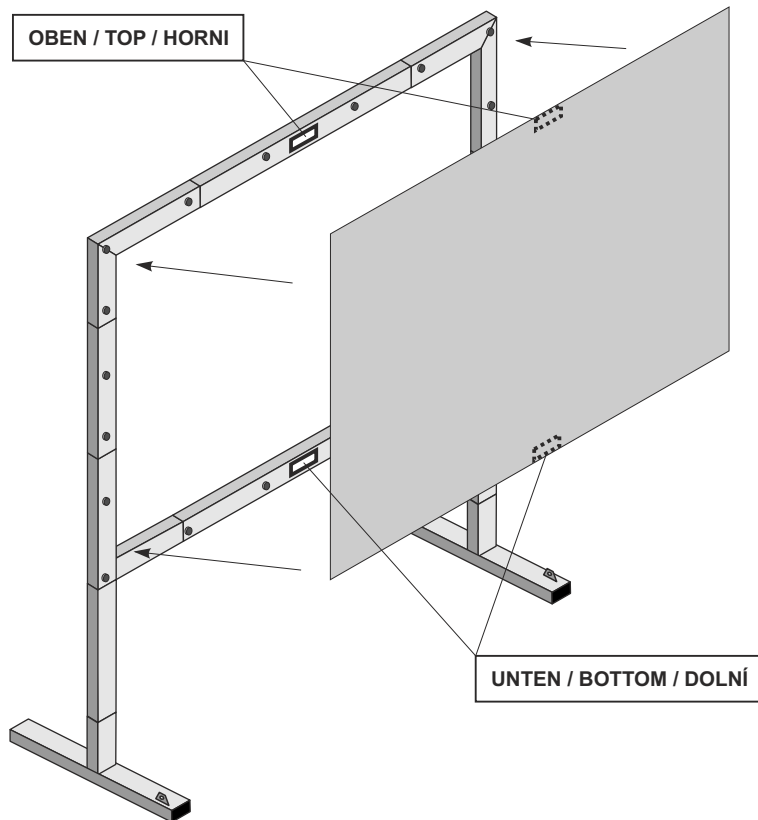

Montage Bildwandfläche
Frame screen mounting
Montáž rámové plochy

Die Zahlen auf den zusammenpassenden Teile müssen identisch sein.

Numbers of connected parts must be identical !

Čísla na napojovaných dílech musí být identická !

D Setzen sie Rahmen nach der Skizze zusammen.

UK Complete frame according to picture.

CZ Složte rám dle nákresu.

D Sichern sie den Rahmen mit Hilfe der beigefügten Sicherungsschrauben an allen Verbindungen.

UK Secure the frame with screws in every connections of frame.

CZ Zajistěte rám zašroubováním pojistných šroubů ve všech spojích.

- D** Bildwandfläche mit den Druckknöpfen auf den Rahmen drücken.
- UK** Push the screen surface with the push buttons onto the frame.
- CZ** Připevněte plochu na rám pomocí patentů.