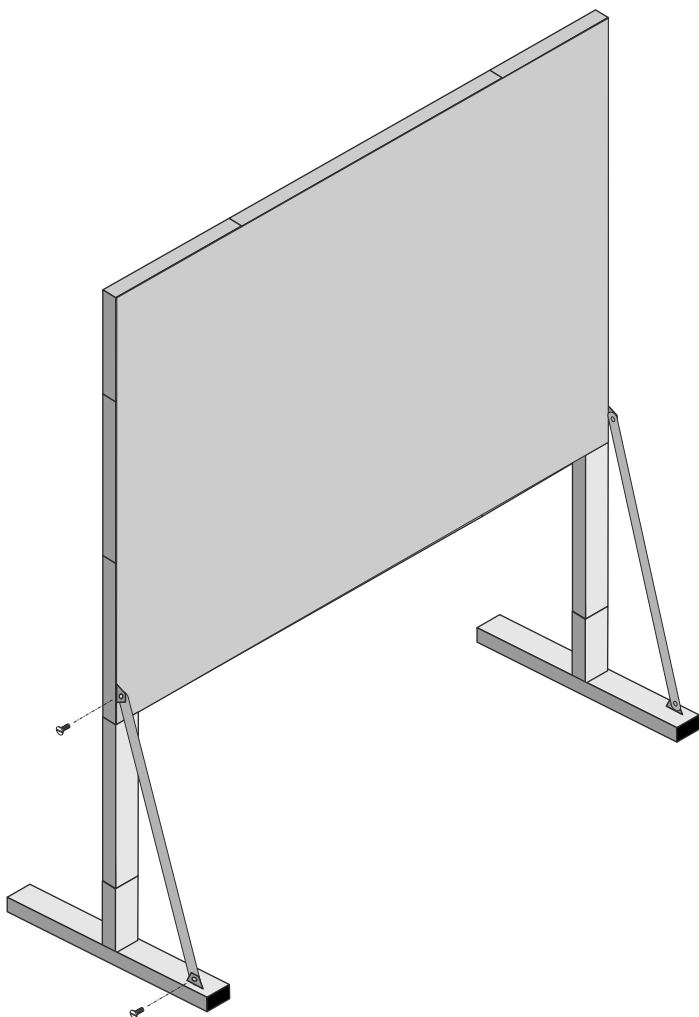

Montage Bildwandfläche
Frame screen mounting
Montáž rámové plochy

Die Zahlen auf den zusammenpassenden Teile müssen identisch sein.

Numbers of connected parts must be identical !

Čísla na napojovaných dílech musí být identická !

D Setzen sie Rahmen nach der Skizze zusammen.

UK Complete frame according to picture.

CZ Složte rám dle nákresu.

D Sichern sie den Rahmen mit Hilfe der beigefügten Sicherungsschrauben an allen Verbindungen.

UK Secure the frame with screws in every connections of frame.

CZ Zajistěte rám zašroubováním pojistných šroubů ve všech spojích.

- D** Bildwandfläche mit den Druckknöpfen auf den Rahmen drücken.
- UK** Push the screen surface with the push buttons onto the frame.
- CZ** Připevněte plochu na rám pomocí patentů.