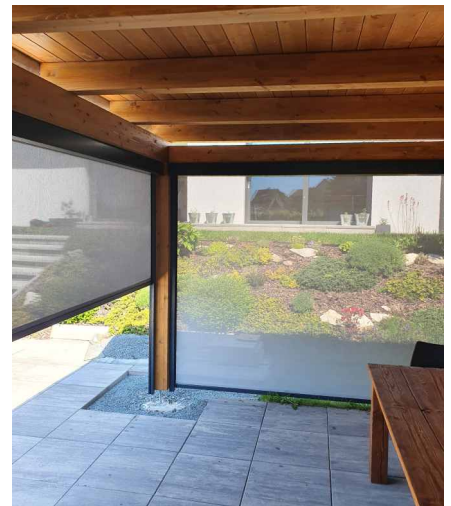

## CELOHLINÍKOVÉ SCREENOVÉ ZASTÍNĚNÍ SE ZIP SYSTÉMEM PRO OKNA, PERGOLY, BALKONOVÉ DVEŘE, VÝLOHY A ZIMNÍ ZAHRADY

**charakteristika :** Zastínění Eklipse A je screenový ZIP stínící systém, který zároveň poskytuje velice účinnou ochranu před větrem. Své uplatnění nachází při stínění pergol, oken, výloh, balkonových dveří apod. V letních měsících zajistí ideální klima a ochranu před UV zářením. Velice odolná perforovaná screenová tkanina s UV stabilním povrstvením.

**technické řešení :** Systém Eklipse je celohliníkové konstrukce. Navíjecí hřídel je uložena ve dvoudílné hliníkové kazetě průřezu 10x10, 12x12 nebo 14x14 cm. ZIP systém zajišťuje napnutí tkaniny ve vodících kolejnicích. Montáž je možné provádět jak na ostění, tak i do ostění. U oken buď s příznaným boxem nebo jako podomítkové provedení. Motorový pohon rolety - ovládání dálkovým ovladačem, stěnovým vypínačem nebo přes mobilní telefon.

**barevnost :** Barevné provedení konstrukce - možnost výběru libovolného odstínu dle stupnice RAL. Barevný tón stínící tkaniny Screen 4010 - možnost výběru ze 4 nabízených odstínů.

SCREEN-02 (bežová)

SCREEN-03 (šedá)