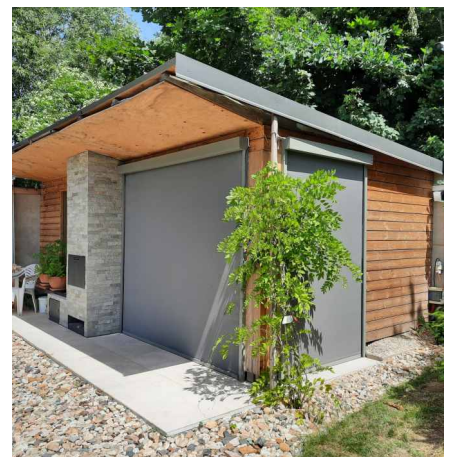

charakteristika : Zastínění Eklipse A je screenový ZIP stínící systém, který zároveň poskytuje velice účinnou ochranu před větrem. Své uplatnění nachází při stínění pergol, oken, výloh, balkonových dveří apod. V letních měsících zajistí ideální klima a ochranu před UV zářením. Velice odolná perforovaná screenová tkanina s UV stabilním povrstvením.

technické řešení : Systém Eklipse je celohliníkové konstrukce. Navíjecí hřídel je uložena ve dvoudílné hliníkové kazetě průřezu 10x10, 12x12 nebo 14x14 cm. ZIP systém zajišťuje napnutí tkaniny ve vodících kolejnicích. Montáž je možné provádět jak na ostění, tak i do ostění. U oken buď s příznaným boxem nebo jako podomítkové provedení. Motorový pohon rolety - ovládání dálkovým ovladačem, stěnovým vypínačem nebo přes mobilní telefon.

vlastnosti : Screenová roleta zabrání přehřátí stíněného prostoru, zadrží až 90% tepelného slunečního záření. Zajistí propouštění vhodného množství denního světla - zároveň umožňuje příjemný a přirozený výhled ven. Ochranná vrstva kovových dílů a certifikovaná venkovní tkanina SCREEN 4010 zaručují vysokou odolnost systému v náročných venkovních podmínkách.

barevnost : Barevné provedení konstrukce - možnost výběru libovolného odstínu dle stupnice RAL. Barevný tón stínící tkaniny Screen 4010 - možnost výběru ze 4 nabízených odstínů.