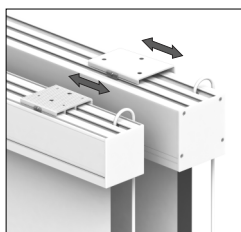

Zesílené upevňovací držáky od šíře plochy 270 cm

Modul plochy	Vnější rozměr/Rozměr obrazu v cm (š x v)	Formát	Katalogové číslo	Hmotnost hrubá/čistá v kg	Rozměry balení v cm	Modul tubusu v cm	Projekční plocha
200	200x200 / 200x200	1:1	303416	21/18	238x20x20	10.5	Blankora Supra
	200x150 / 200x150	4:3	303438	21/18	238x20x20	10.5	Blankora Supra
	200x152 / 192x144	4:3	303493	21/18	238x20x20	10.5	Blankora Supra
	200x142 / 192x108	16:9	303494	21/18	238x20x20	10.5	Blankora Supra
	200x154 / 192x120	16:10	303495	21/18	238x20x20	10.5	Blankora Supra
240	240x240 / 240x240	1:1	303424	27/24	278x20x20	10.5	Blankora Supra
	240x180 / 240x180	4:3	303443	27/24	278x20x20	10.5	Blankora Supra
	240x182 / 232x174	4:3	303497	27/24	278x20x20	10.5	Blankora Supra
	240x165 / 232x131	16:9	303498	27/24	278x20x20	10.5	Blankora Supra
	240x179 / 232x145	16:10	303499	27/24	278x20x20	10.5	Blankora Supra
270	270x270 / 270x270	1:1	303527	37/33	308x23x23	13	Blankora Supra
	270x205 / 262x197	4:3	303522	37/33	308x23x23	13	Blankora Supra
	270x181 / 262x147	16:9	303523	37/33	308x23x23	13	Blankora Supra
	270x198 / 262x164	16:10	303524	37/33	308x23x23	13	Blankora Supra
300	300x300 / 300x300	1:1	303530	39/35	338x23x23	13	Blankora Supra
	300x225 / 300x225	4:3	303549	39/35	338x23x23	13	Blankora Supra
	300x227 / 292x219	4:3	303532	39/35	338x23x23	13	Blankora Supra
	300x198 / 292x164	16:9	303533	39/35	338x23x23	13	Blankora Supra
330	300x217 / 292x183	16:10	303534	39/35	338x23x23	13	Blankora Supra
	330x250 / 322x242	4:3	303542	41/37	368x23x23	13	Blankora Supra
	330x215 / 322x181	16:9	303543	41/37	368x23x23	13	Blankora Supra
350	330x235 / 322x201	16:10	303544	41/37	368x23x23	13	Blankora Supra
	350x265 / 342x257	4:3	303552	43/39	388x23x23	13	Blankora Supra
	350x226 / 342x192	16:9	303553	43/39	388x23x23	13	Blankora Supra
400	350x248 / 342x214	16:10	303554	43/39	388x23x23	13	Blankora Supra
	400x300 / 400x300	4:3	303569	46/42	438x23x23	13	Blankora Supra
	400x250 / 400x250	16:10	303570	46/42	438x23x23	13	Blankora Supra
	400x302 / 392x294	4:3	303572	46/42	438x23x23	13	Blankora Supra
	400x254 / 392x220	16:9	303573	46/42	438x23x23	13	Blankora Supra
	400x279 / 392x245	16:10	303574	46/42	438x23x23	13	Blankora Supra