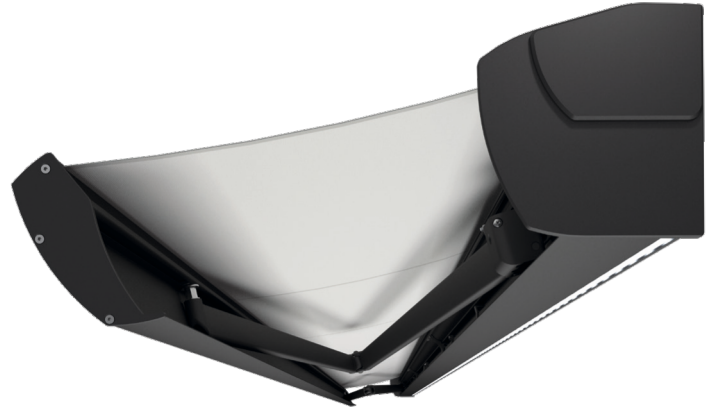

Vlastnosti:

- Extrudovaná hliníková konstrukce
- Fleyerovy řetězy v ramenech
- Nosný trám se skládá z uzavřeného čtvercového profilu
- Přídavná zesílená kazeta
- Kazeta chrání tkaninu před povětrnostními vlivy
- Designové hliníkové boční kryty kazety
- Snadné ovládání s plnou automatizací počasí
- LED osvětlení implementované ve spodním profilu
- Sada křížových ramen s maximálním dosahem 3.6 m
- Maximální šíře markýzy až 7 metrů, úhel sklonu 5-35°.
- Barevné provedení konstrukce - 5 odstínů, látky 150 vzorů.

Standardní konstrukční barvy:

- RAL 9010 mat
- RAL 9006 mat
- RAL 1015 mat
- RAL 8014 mat
- FSM 71319

Montáž na stěnu

Stropní montáž

Montáž na střešní krokve