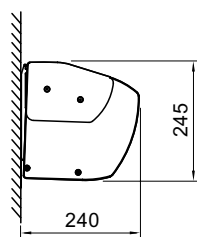

Standardní konstrukční barvy:

- RAL 9010 mat
- RAL 9006 mat
- RAL 1015 mat
- RAL 8014 mat
- FSM 71319

Montáž na stěnu