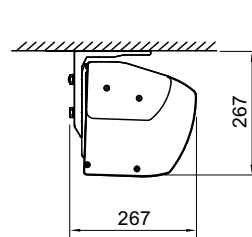

Stropní montáž